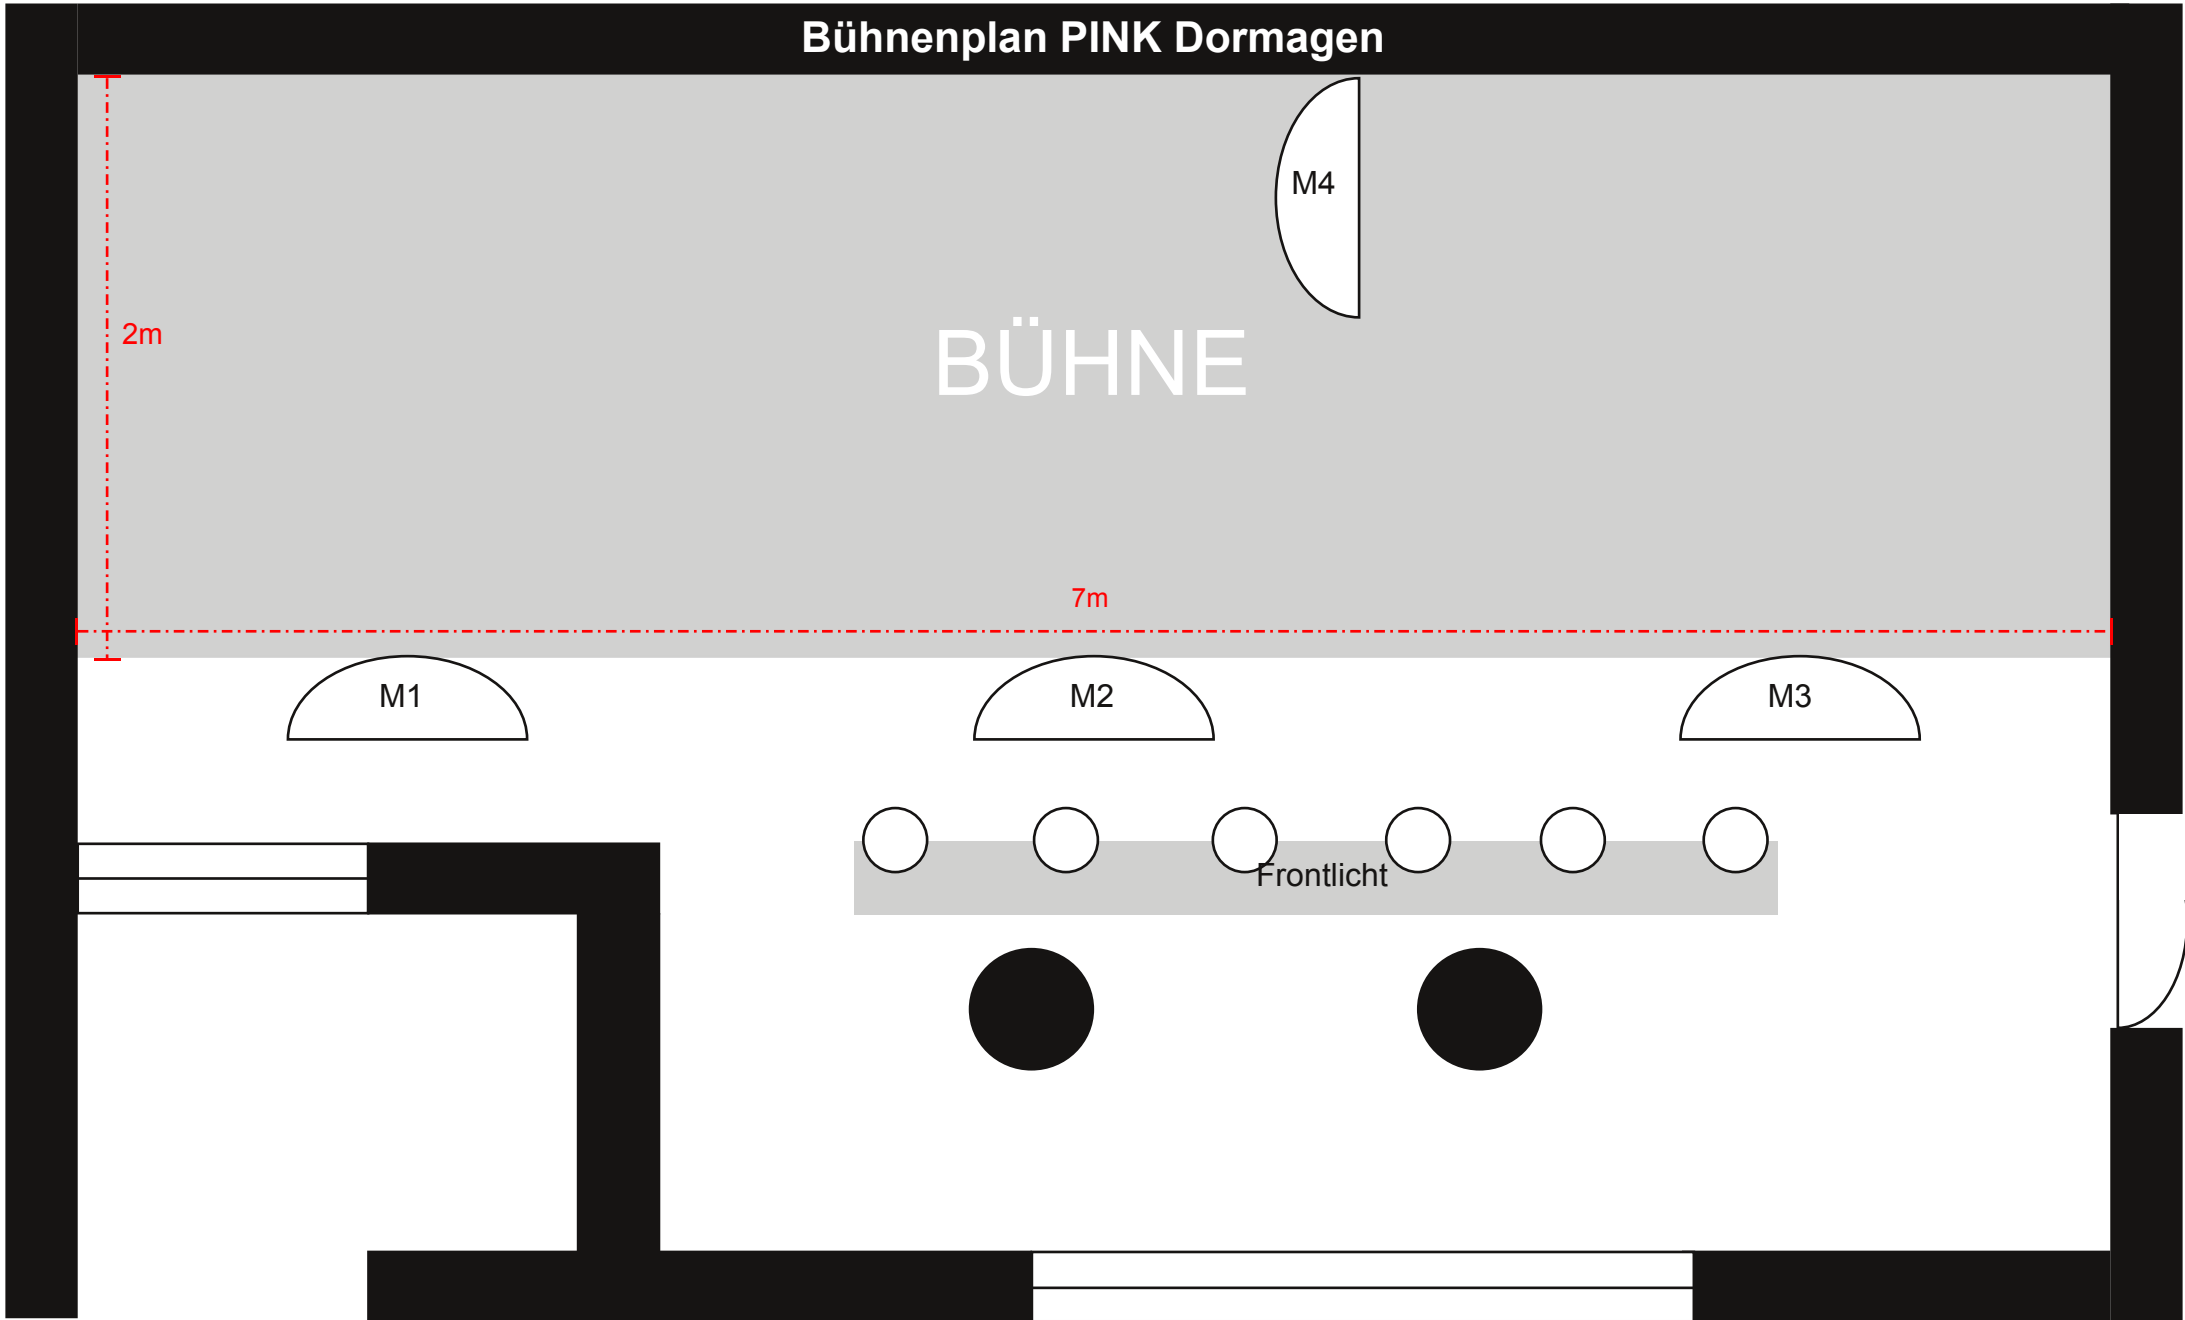

Bühnenplan PINK Dormagen

BÜHNE

2m

7m

M1

M2

M3

M4

Frontlicht